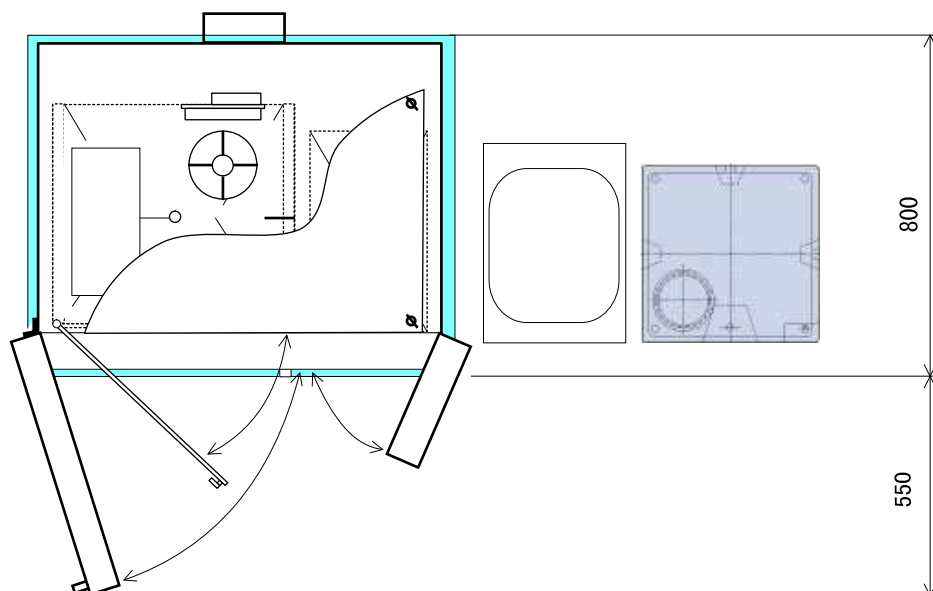

# 設置に際しての注意事項

設置場所は  
W1,800xD1,450xH2,350mm以上  
確保をお願いします。

高さにつきましてエアコンユニット  
からの排熱を考慮して装置より上  
200mm以上の天井高さが必要に  
なります。

W1,000xD800mmのドレンパンを  
標準で設置させていただきます。  
(W1,800mm確保できない場合は  
別途ご相談下さい)

扉解放時前方に最大550mm  
出ますので、ご注意ください。

# 搬入に際しての注意事項

装置寸法 W950xD900xH1,700mm  
W950xD900xH2,150mm(突起物・エアコンユニット含む)

搬入経路W900xH2,200mm以上必要となります。  
(H2,200mm以上ない場合はエアコンユニットを外しての搬入となります)

経路中段差等ある場合は別途ご相談下さいませ様宜しくお願い致します