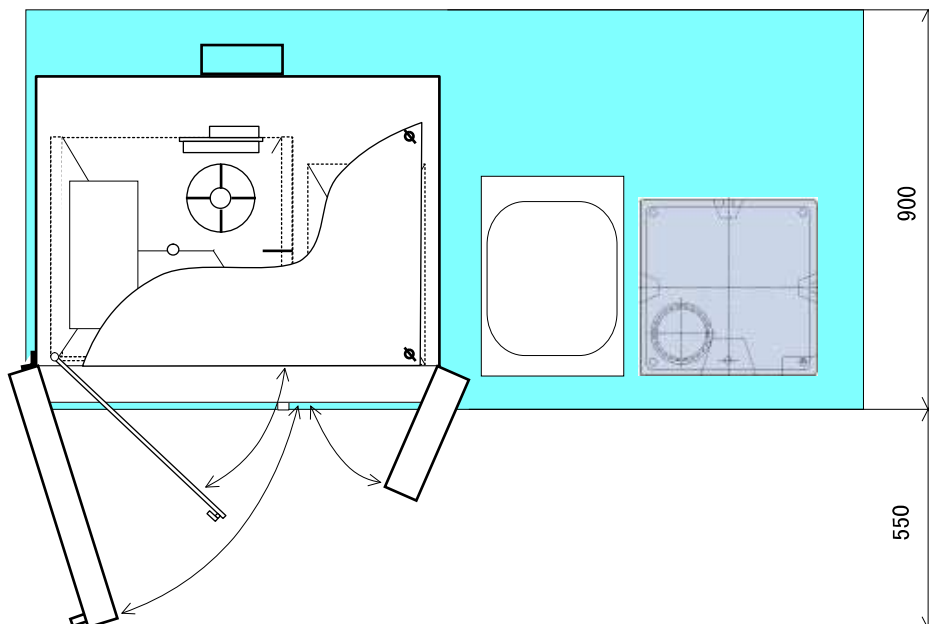

設置に際しての注意事項

設置場所は
W1,800xD1,450xH2,300mm以上
確保をお願いします。

高さに関しましてエアコンユニット
からの排熱を考慮して装置より上
200mm以上の天井高さが必要に
なります。

W1,800xD900mmのドレンパンを
標準で設置させて頂きます。
(W1,800mm確保できない場合は
別途ご相談下さい)

扉解放時前方に最大550mm
出ますので、ご注意ください。

搬入に際しての注意事項

装置寸法 W910xD730xH1,700mm
W950xD860xH2,100mm(突起物・エアコンユニット含む)

搬入経路W900xH2,200mm以上必要となります。
(H2,200mm以上ない場合はエアコンユニットを外しての搬入となります)

経路中段差等ある場合は別途ご相談下さいませ様宜しくお願い致します