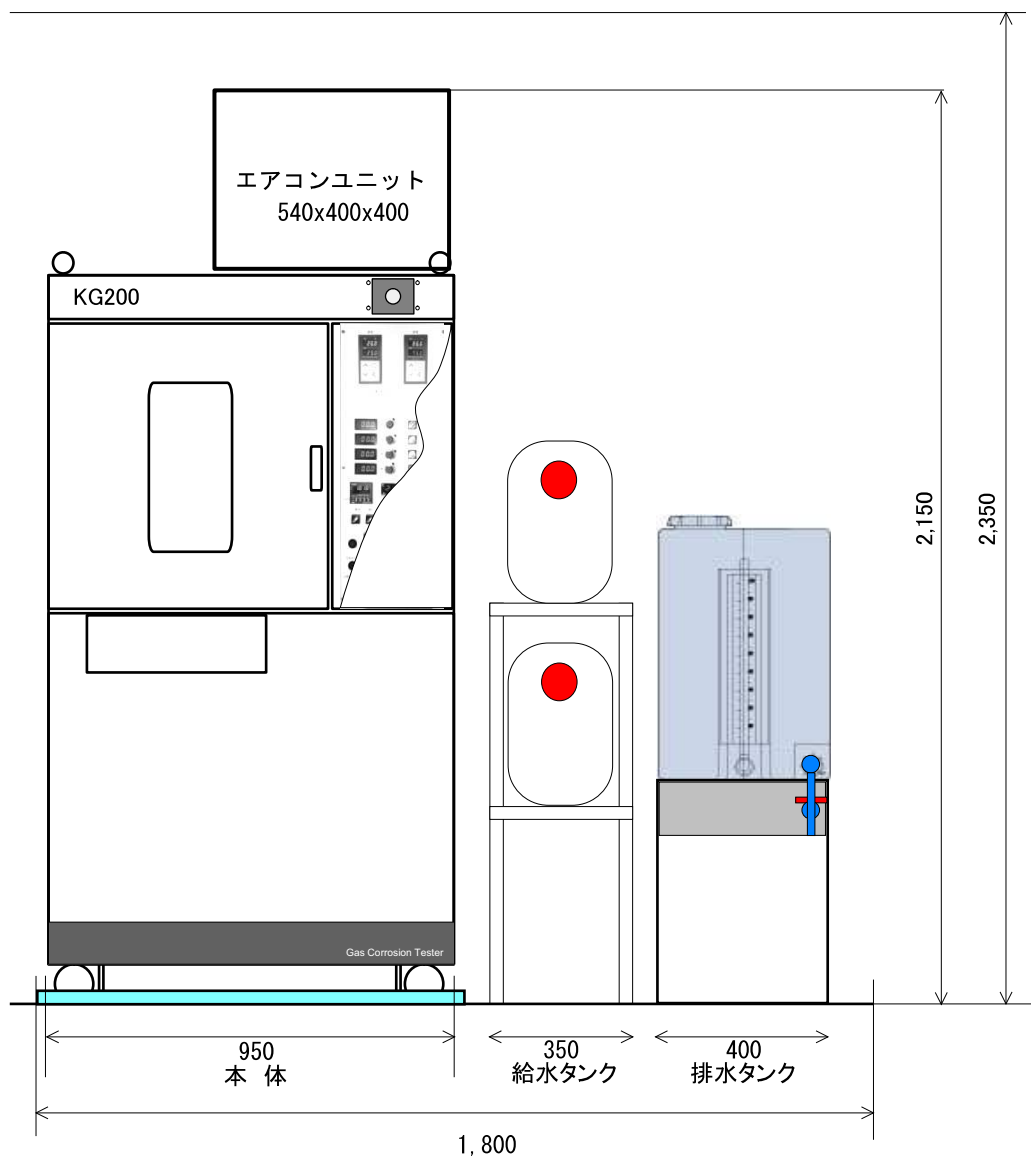

# 設置に際しての注意事項

設置場所は  
W1,800xD1,450xH2,350mm以上  
確保をお願いします。

高さにつきましてエアコンユニット  
からの排熱を考慮して装置より上  
200mm以上の天井高さが必要に  
なります。

W1,000xD800mmのドレンパンを  
標準で設置させていただきます。  
(W1,800mm確保できない場合は  
別途ご相談下さい)

扉解放時前方に最大550mm  
出ますので、ご注意ください。

# 搬入に際しての注意事項

装置寸法 W950xD900xH1,700mm  
W950xD900xH2,150mm(突起物・エアコンユニット含む)

搬入経路W900xH2,200mm以上必要となります。  
(H2,200mm以上ない場合はエアコンユニットを外しての搬入となります)

経路中段差等ある場合は別途ご相談下さいませ様宜しくお願い致します