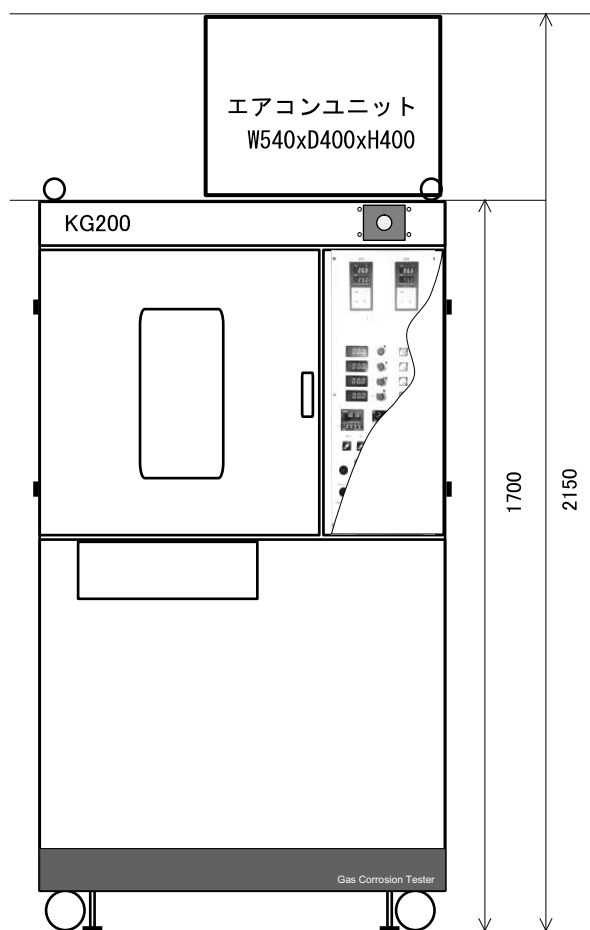

# 設置に際しての注意事項

設置場所は  
W1,800xD1,450xH2,350mm以上  
確保をお願いします。

高さにつきましてエアコンユニット  
からの排熱を考慮して装置より上  
200mm以上の天井高さが必要に  
なります。

W1,000xD800mmのドレンパンを  
標準で設置させていただきます。  
(W1,800mm確保できない場合は  
別途ご相談下さい)

扉解放時前方に最大550mm  
出ますので、ご注意ください。

# 搬入に際しての注意事項

装置寸法 W950xD900xH1,700mm  
W950xD900xH2,150mm(突起物・エアコンユニット含む)

搬入経路W900xH2,200mm以上必要となります。  
(H2,200mm以上ない場合はエアコンユニットを外しての搬入となります)

経路中段差等ある場合は別途ご相談下さいませ様宜しくお願い致します