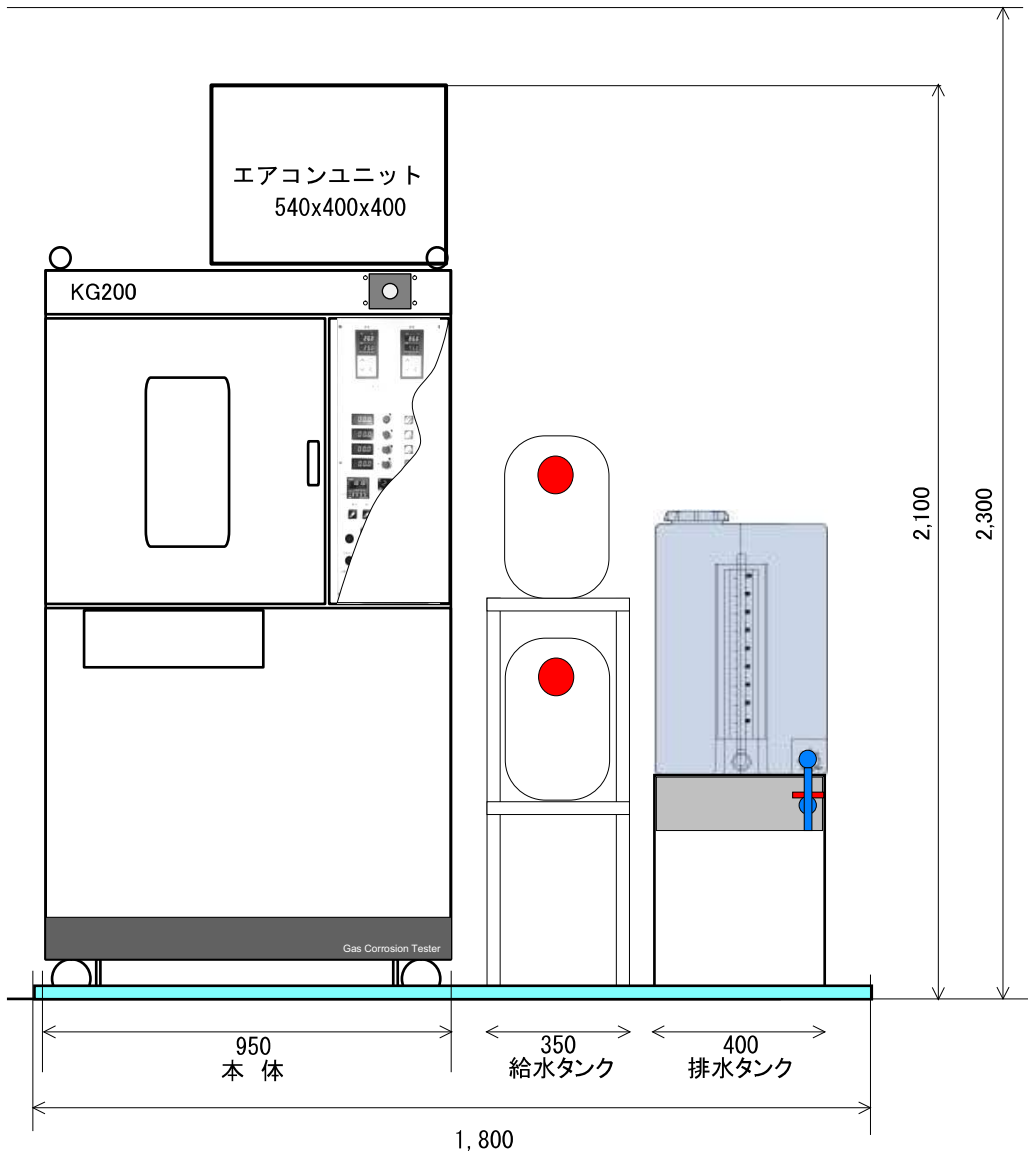

設置に際しての注意事項

設置場所は
W1,800xD1,450xH2,300mm以上
確保をお願いします。

高さに関しましてエアコンユニット
からの排熱を考慮して装置より上
200mm以上の天井高さが必要に
なります。

W1,800xD900mmのドレンパンを
標準で設置させて頂きます。
(W1,800mm確保できない場合は
別途ご相談下さい)

扉解放時前方に最大550mm
出ますので、ご注意ください。

搬入に際しての注意事項

装置寸法 W910xD730xH1,700mm
W950xD860xH2,100mm(突起物・エアコンユニット含む)

搬入経路W900xH2,200mm以上必要となります。
(H2,200mm以上ない場合はエアコンユニットを外しての搬入となります)

経路中段差等ある場合は別途ご相談下さいませ様宜しくお願い致します