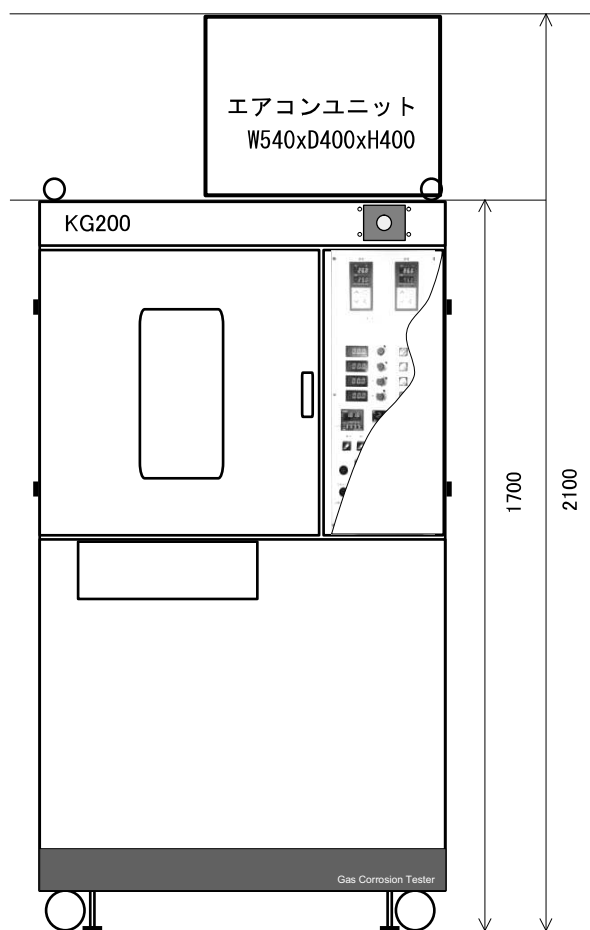

設置に際しての注意事項

設置場所は
W1,800xD1,450xH2,300mm以上
確保をお願いします。

高さに関しましてエアコンユニット
からの排熱を考慮して装置より上
200mm以上の天井高さが必要に
なります。

W1,800xD900mmのドレンパンを
標準で設置させて頂きます。
(W1,800mm確保できない場合は
別途ご相談下さい)

扉解放時前方に最大550mm
出ますので、ご注意ください。

搬入に際しての注意事項

装置寸法 W910xD730xH1,700mm
W950xD860xH2,100mm(突起物・エアコンユニット含む)

搬入経路W900xH2,200mm以上必要となります。
(H2,200mm以上ない場合はエアコンユニットを外しての搬入となります)

経路中段差等ある場合は別途ご相談下さいませ様宜しくお願い致します